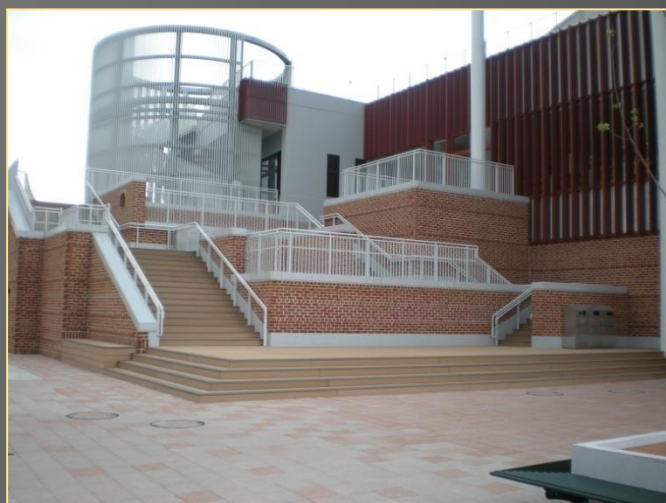

ECOROCA

施工例写真

2021.08 vol.4

しらゆり幼稚園 (145×30 サンディーブラウン色、ブラウン色、グレー色)

会津医療センター (145×30 サンドーブラウン色)

有明ガーデン (145x30 サンディーブラウン色、ブラウン色)

有明ガーデンパーク (145x30 サンドィーブラウン色)

神奈川大学 (145×30 グレー色)