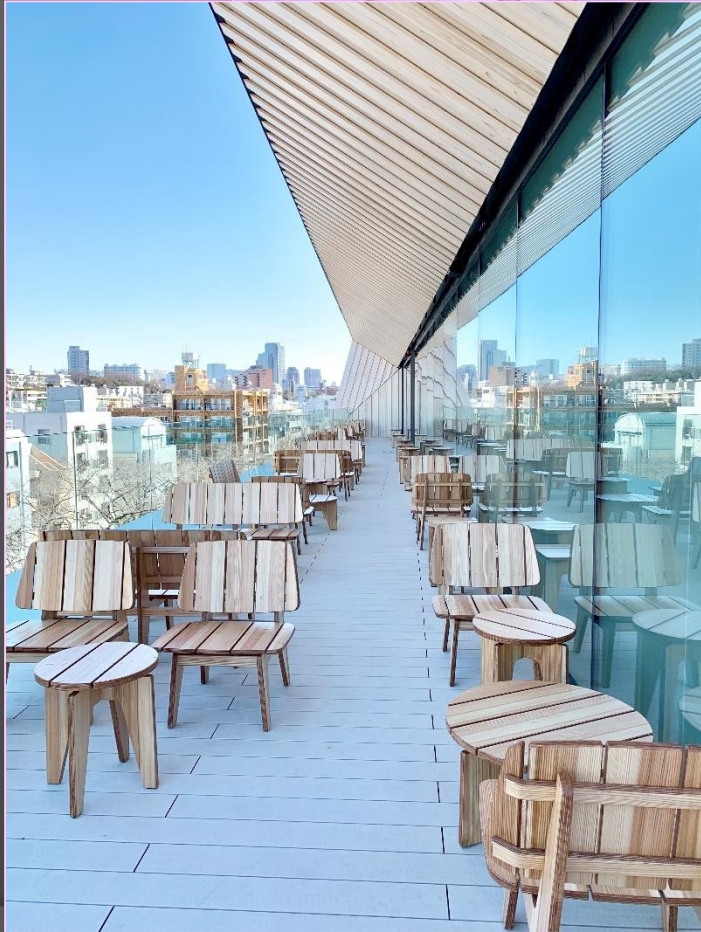

ECOROCA

施工例写真

2021.08 vol.4

しらゆり幼稚園 (145×30 サンディーブラウン色、ブラウン色、グレー色)

会津医療センター (145×30 サンドーブラウン色)

有明ガーデン (145x30 サンディーブラウン色、ブラウン色)

有明ガーデンパーク (145x30 サンドィーブラウン色)

神奈川大学 (145×30 グレー色)

大宮駅西口第四地区再開発ビル (30×40・30×60・30×80ランダム 特注色)

大宮駅西口第四地区再開発ビル (30×40・30×60・30×80ランダム 特注色)

NHK甲府放送会館 (φ50 特注色)

輪島中学校 (60×400 ブラウン色)

文京区教育センター（120×30 ブラウン色/ディープグレー色）

文京区教育センター（120×30 ブラウン色/ディープグレー色）

網島温泉施設 (128×53ブラウン色)