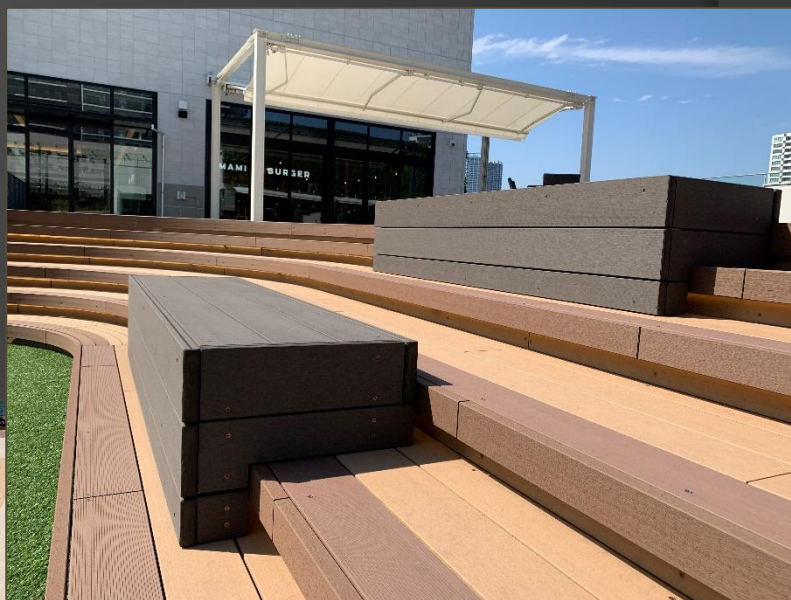

ECOROCA

施工例写真

2021.08 vol.4

しらゆり幼稚園 (145×30 サンディーブラウン色、ブラウン色、グレー色)

会津医療センター (145×30 サンドーブラウン色)

有明ガーデン (145x30 サンディーブラウン色、ブラウン色)

有明ガーデンパーク (145x30 サンドィーブラウン色)

神奈川大学 (145×30 グレー色)

大宮駅西口第四地区再開発ビル (30×40・30×60・30×80ランダム 特注色)

大宮駅西口第四地区再開発ビル (30×40・30×60・30×80ランダム 特注色)

NHK甲府放送会館 (φ50 特注色)

輪島中学校 (60×400 ブラウン色)

文京区教育センター（120×30 ブラウン色/ディープグレー色）

文京区教育センター（120×30 ブラウン色/ディープグレー色）

網島温泉施設 (128×53ブラウン色)