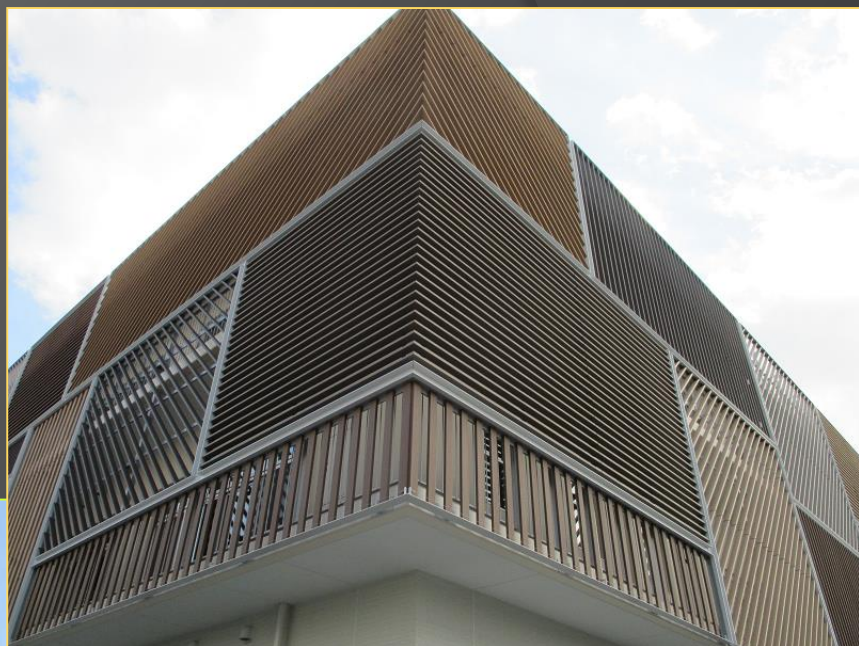

成田市 公津の杜複合施設 (200×35 特注色)